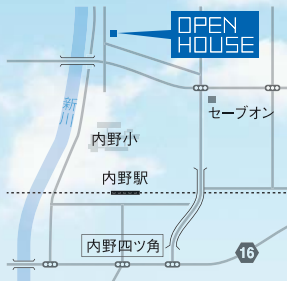

OPEN HOUSE

6/25 sat. 26 sun

新潟市西区五十嵐2の町
10:00~17:00

無機質なシルバーのガルバリウムで覆われたマッシブなフォルムに、真南の空に向かってポッカリ空いた三角の穴。「外皮」は硬く強い感じをかもしたがつつも、人が間近で見る「内部」はやさしさや親しみを感じられる“ヒシノイエ”が完成。

Our construction example

SATOKOMUTEN

一級建築士事務所 株式会社サトウ工務店 〒955-0165 三条市高屋敷65-1
TEL.0256-46-2176 FAX.0256-46-2656 www.sato-home.co.jp