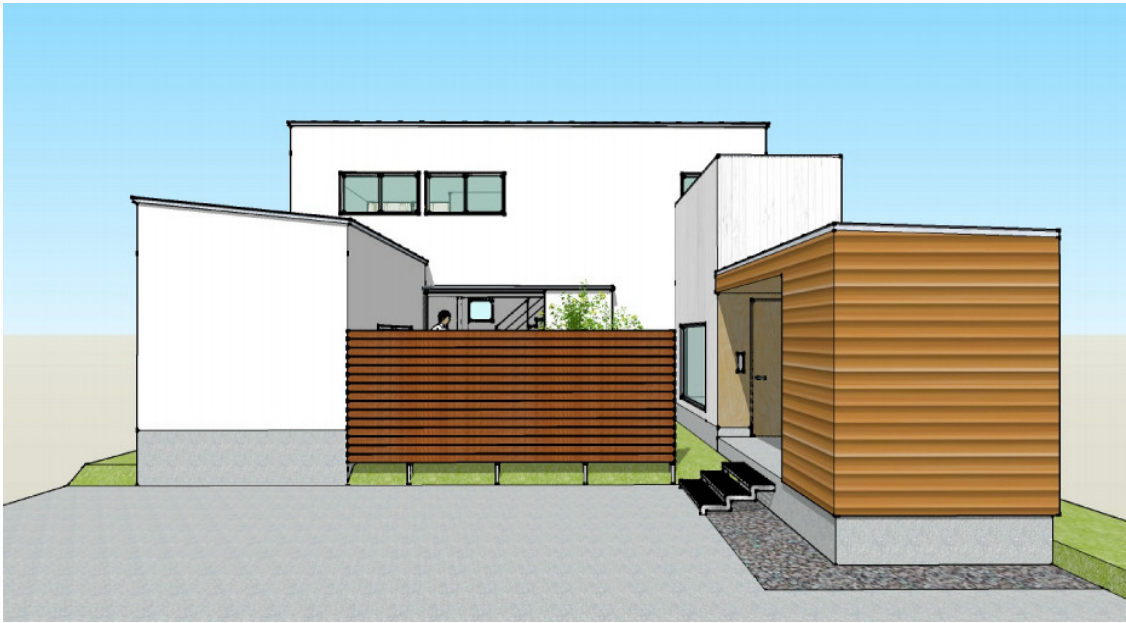

[コの字プランの白い家] OPEN HOUSE

新しい分譲地 南向きの区画です。中庭をコの字に囲う様に間取りを配置し敷地の優位性を最大限に活かしました。プライバシーを確保しながら外部の自然の豊かさを室内で感じとれる 建築と外構が一体となった住まいです。

12/20(日) AM10:00~17:00

お問い合わせ : 090-2162-7079 (佐藤)

開催場所は三条市某所

見学ご希望の方は

<http://www.sato-home.co.jp/contact.html>